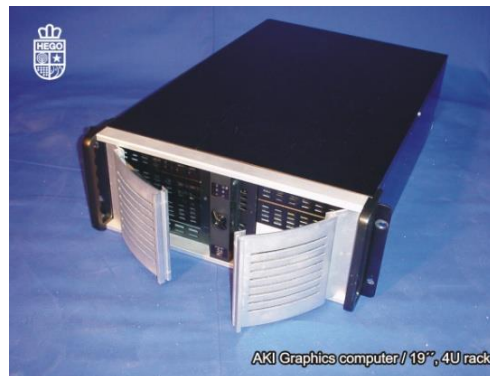

- Echipament dedicat de ultima generatie ce se bazeaza numai pe procesarea imaginii
- Cea mai rapida afisare a liniei de offside de pe piata
- Iesire SD sau HD
- Calibrare usoara, nu necesita senzori sau capete speciale pe camerele TV
- Insertii grafice pe camera principala si cele doua de offside
- Cheiere liniara/chroma avansata, ce face fata oricaror conditii exterioare (umbre, lumina de zi puternica)
- Instalare in carul TV
- Necesita un singur operator si spatiu redus de lucru.